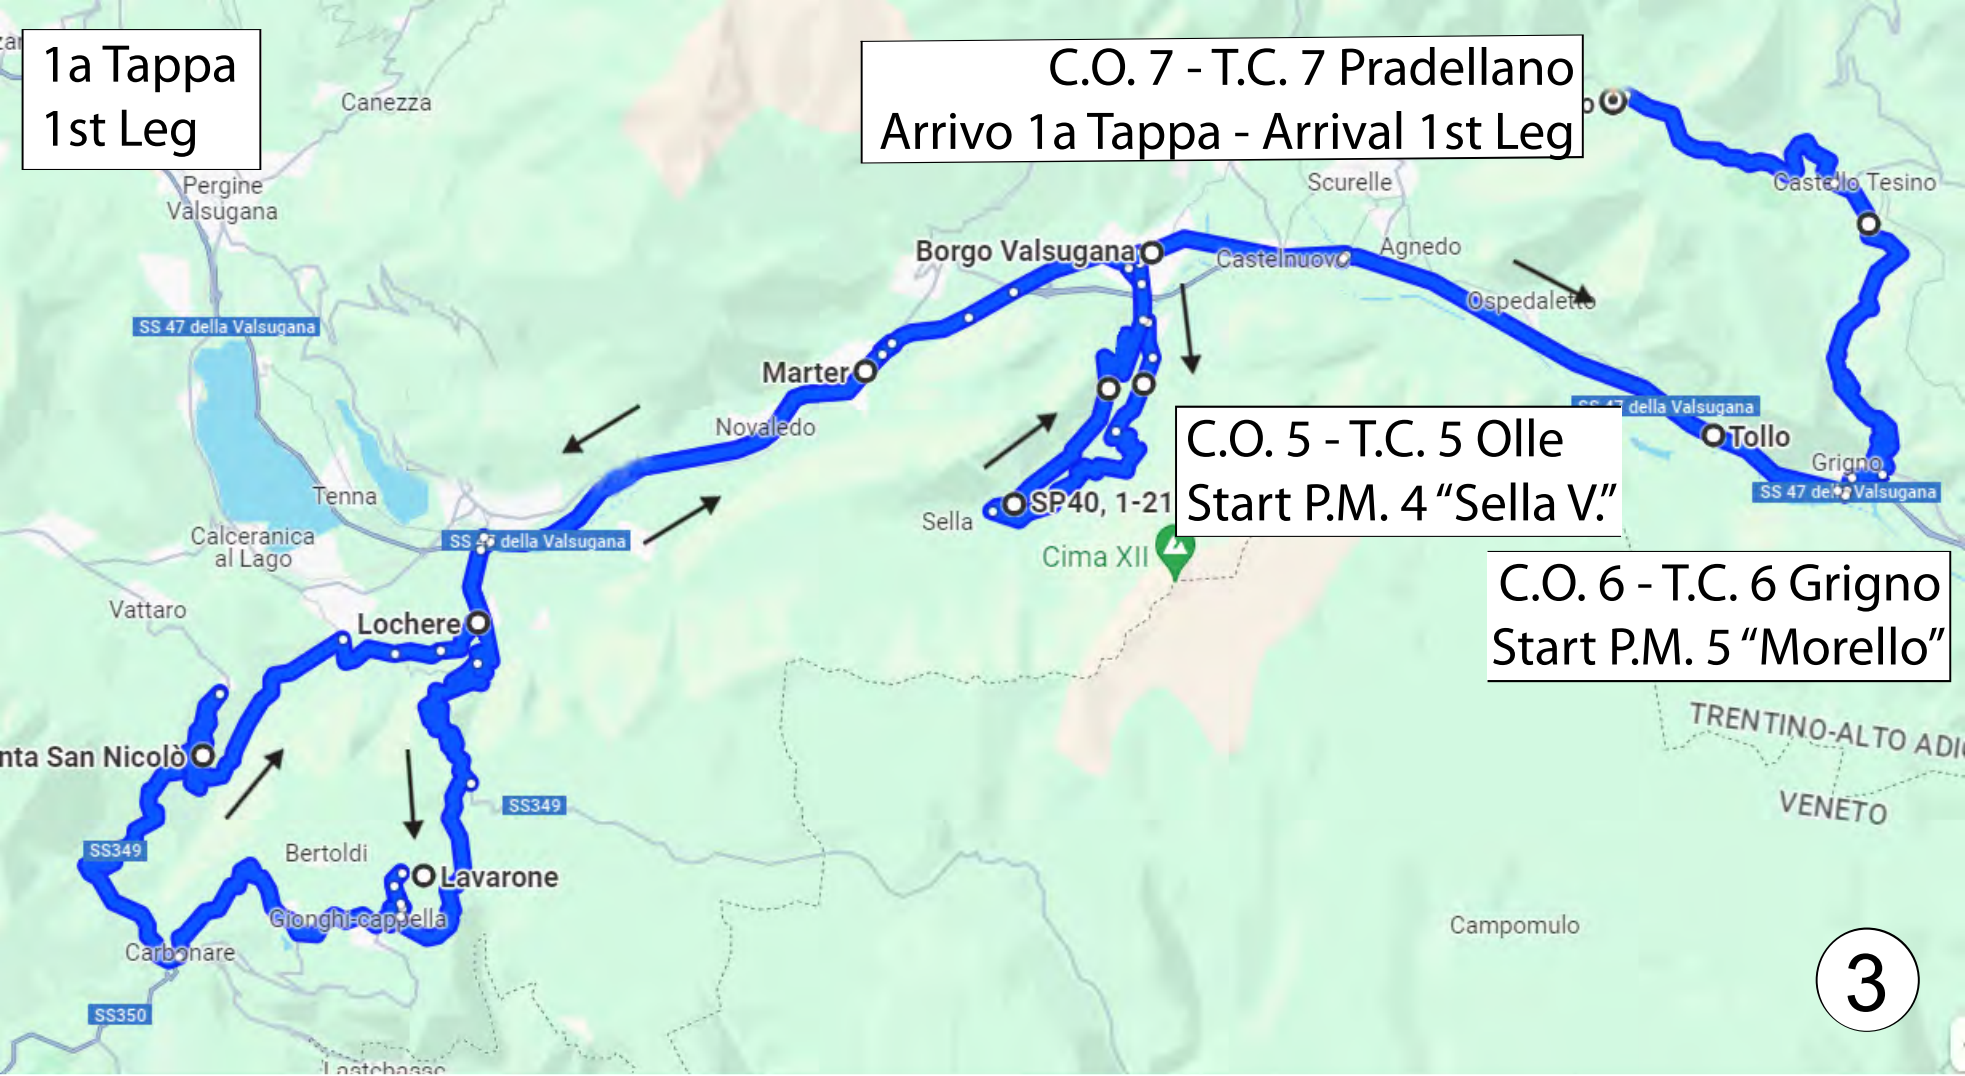

**1a Tappa**  
sabato 17 febbraio  
**1st Leg**  
february saturday 17

C.O. 1 - T.C. 1 Pedavena  
Partenza 1a Tappa  
Start 1st Leg

C.O. 2 - T.C. 2 Col Perer  
Start P.M.1 "Col Perer"

1a Tappa  
1st Leg

C.O. 3 - T.C. 3 Torcegno  
Start P.M. 2 "Desene"

2a Tappa  
2nd Leg

Start P.M. 6 "Val Malene"

C.O. 8 - T.C. 8 Pradellano  
Partenza 2a Tappa  
Start 2nd Leg

C.O. 9 - T.C. 9 Sorriva  
Start P.M. 7 "Col Falcon"

C.O. 11 - T.C. 11 Celado  
Start P.M. 9 "Celado"

C.O. 10 - T.C. 10 Ronche  
Start P.M. 8 "Arina"

C.O. 12 - T.C. 12 Arsiè  
Start P.M. 10 "Valnevera"

# 2a Tappa 2nd Leg

C.O. 13 - T.C. 13 Cison d. G.  
Arrivo 2a Tappa  
Arrival 2nd Leg

5

I Pino